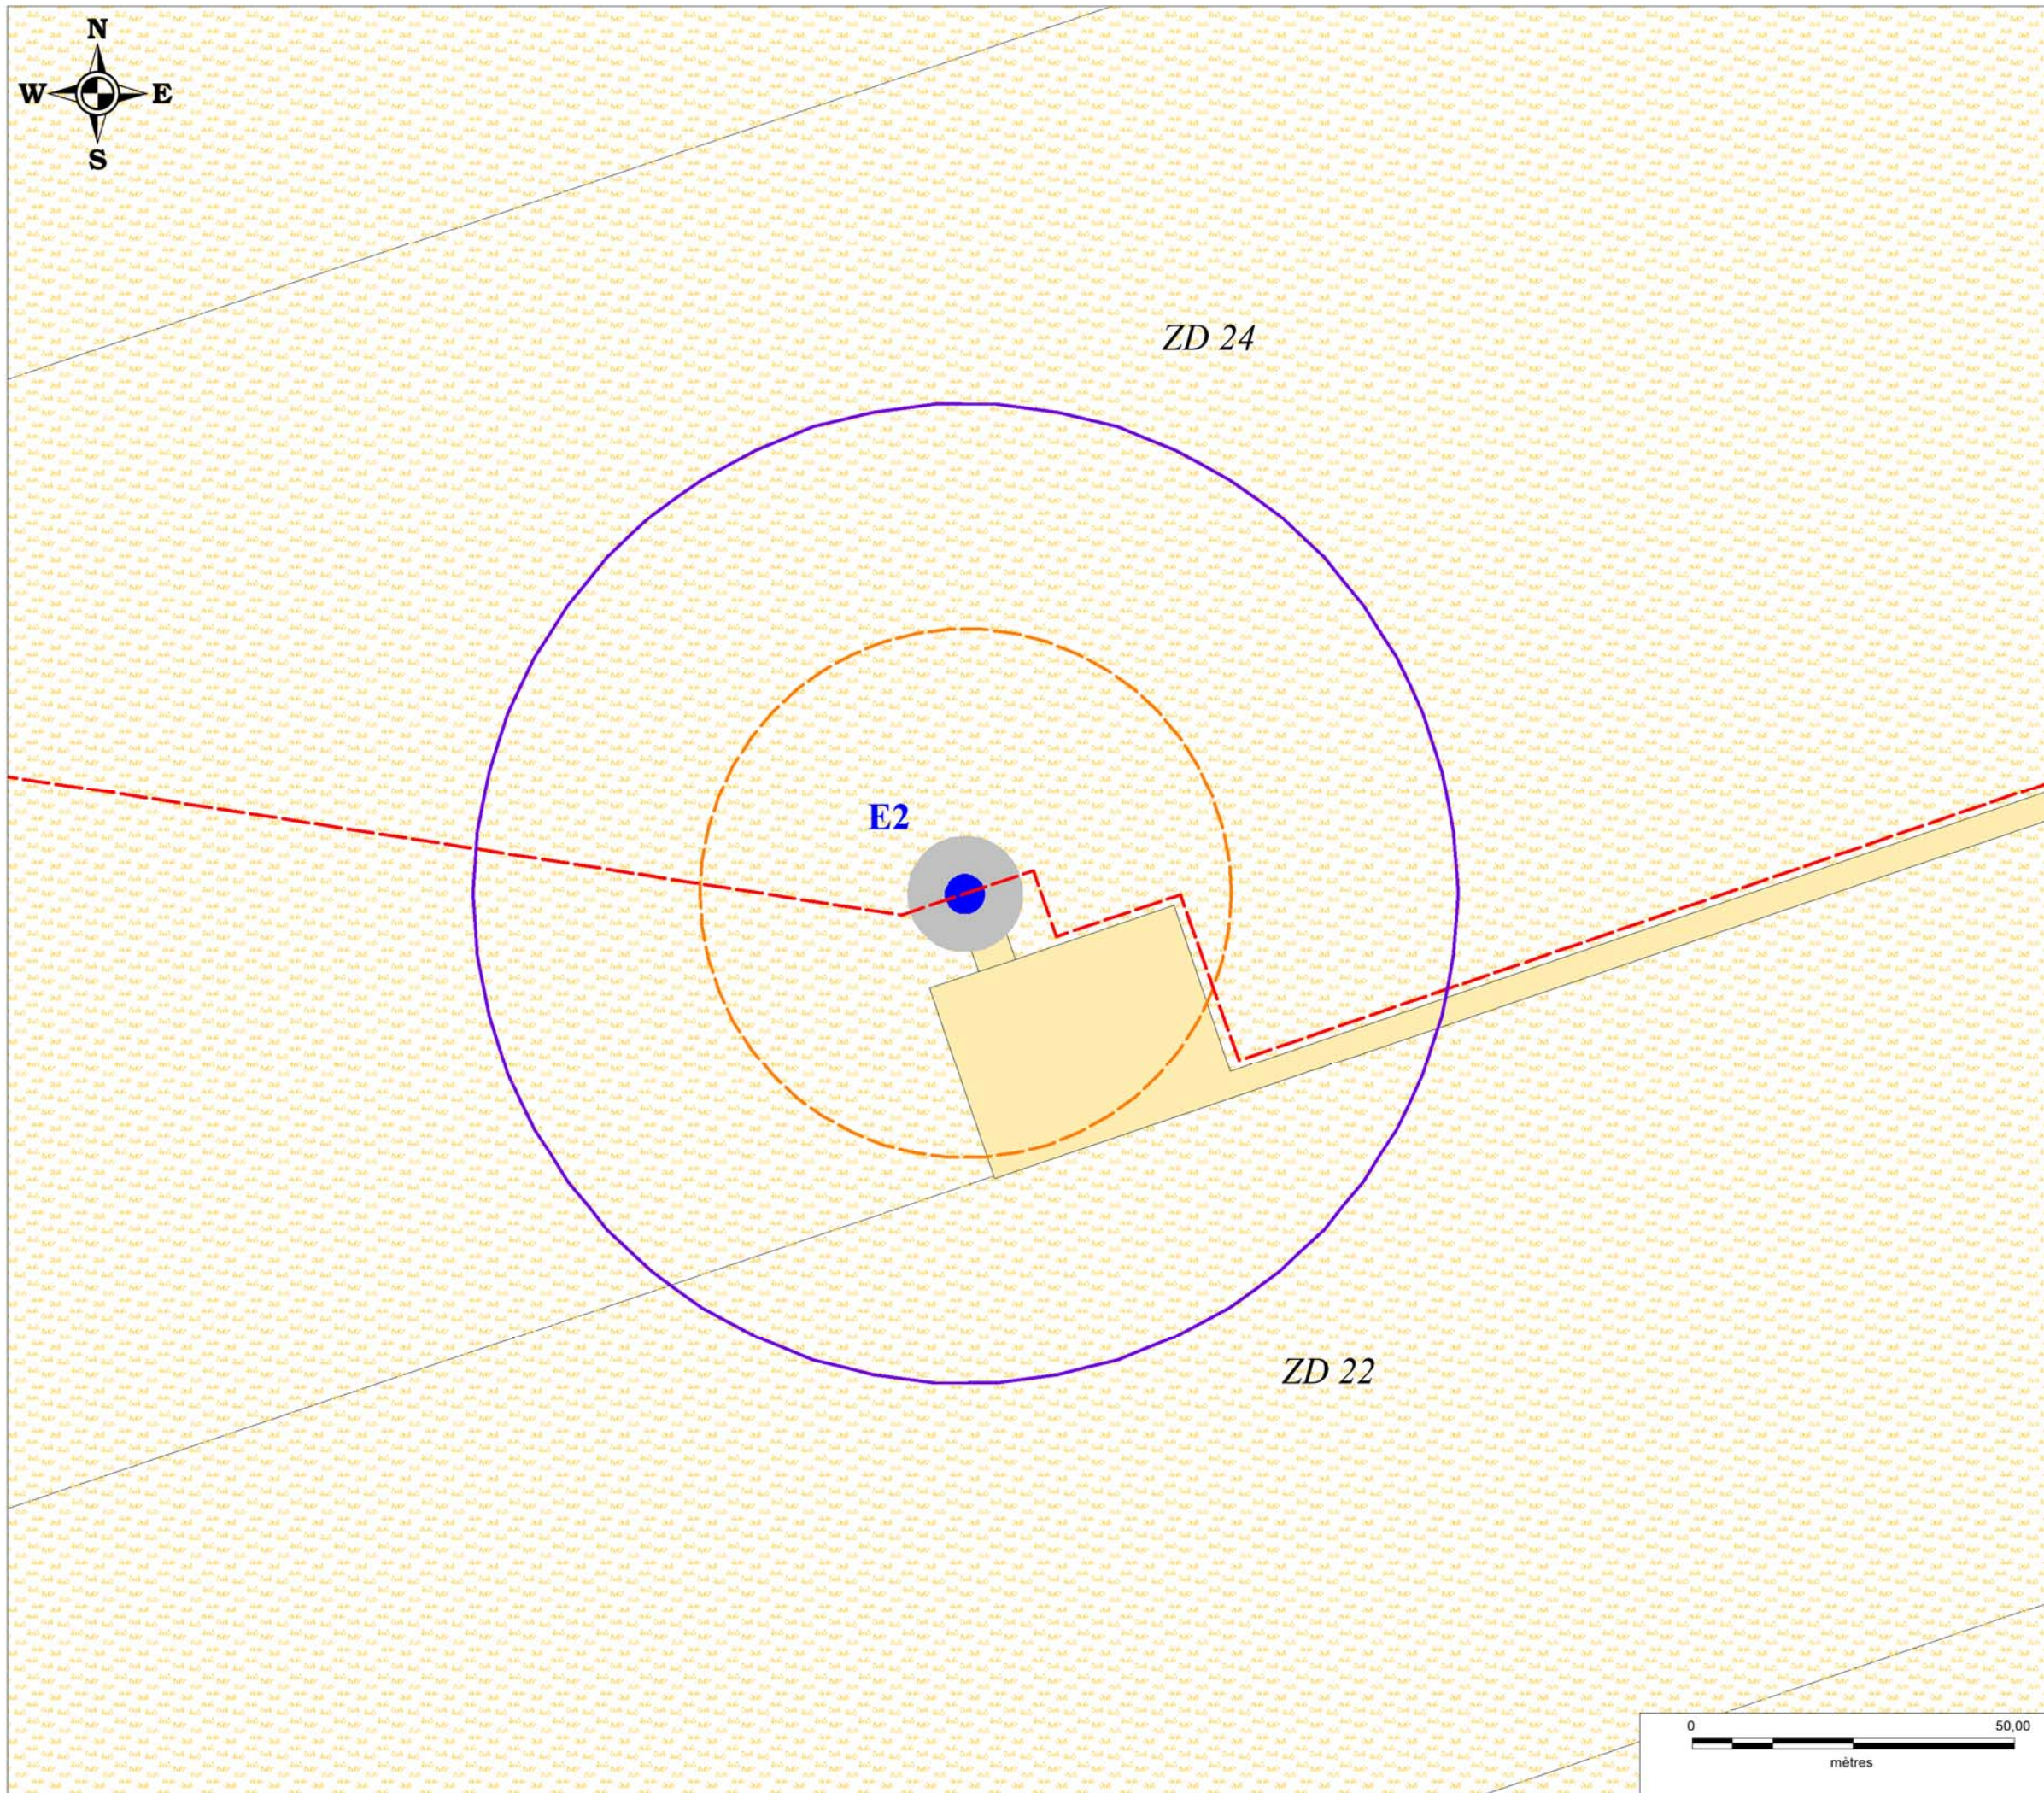

Carte administrative

Echelle : 1 / 1 000e

Légende

- Eolienne
- Poste de livraison
- Zone de surplomb par les pales (41 m)
- Piste d'accès
- Fondation
- Liaison électrique inter-éolienne
- Terres arables hors périmètre d'irrigation

Limites administratives

- Limites de parcelles (avec numéro de parcelle)
- 35 m autour de l'installation